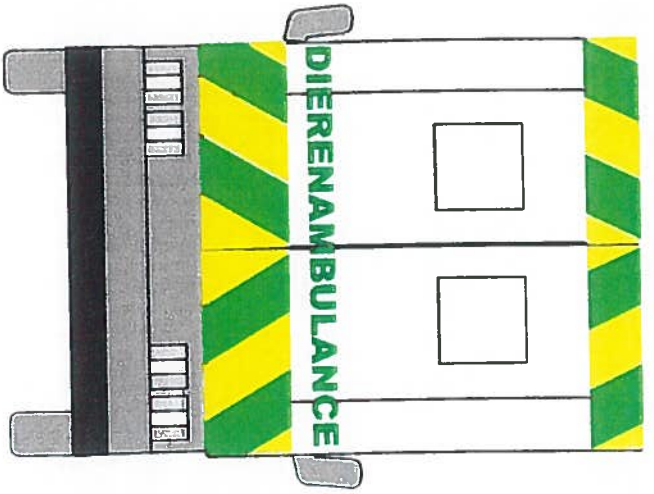

als  
binnen

**Verklarende tekst bij schetsvoorstel striping.**

**De ondergrond is wit.**

**De gespikkelde gedeeltes zijn gele banen pms nr.109.**

**De grijze gedeeltes zijn groene banen pms nr.354.**

**De brede gele baan is twee maal zo breed als de andere banen.**

**De banen staan in een hoek van 60 graden t.o.v. het horizontale vlak.**

**De beide horizontale banen verhouden zich 1:3.**

**In de brede gele baan bevindt zich een groene "star of life" van de zelfde pms 354 kleur.**

**Er is een combinatiemateriaal dat zowel fluorescerend als retroreflecterend is.**

**Contour reflectie op de bak.**

**De woorden dierenambulance worden ook uitgevoerd in groen. Waarbij de vermelding op de voorzijde in spiegelbeeld.**